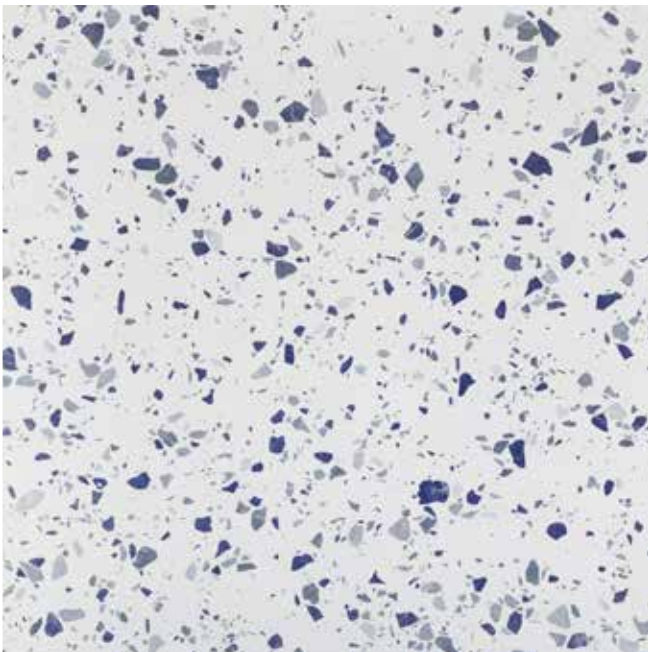

Flakes XXL
blue
80 x 80 cm
Feinsteinzeug R9