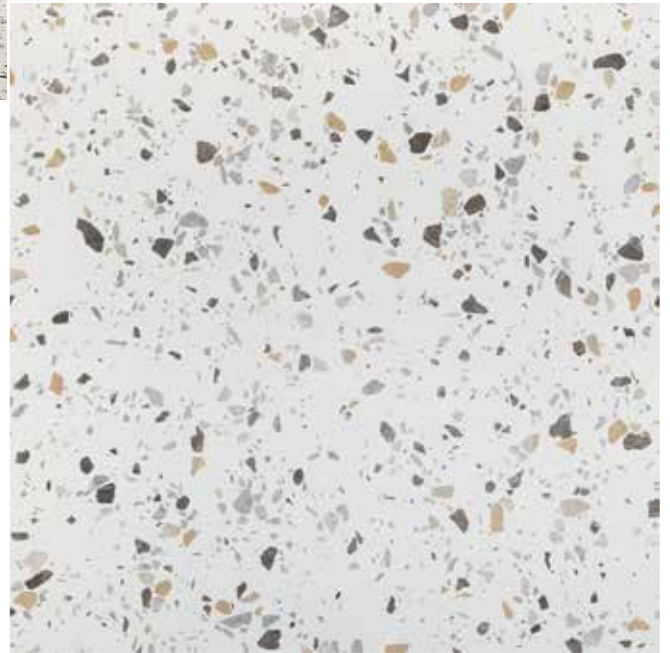

Flakes XXL
beige
80 x 80 cm
Feinsteinzeug R9