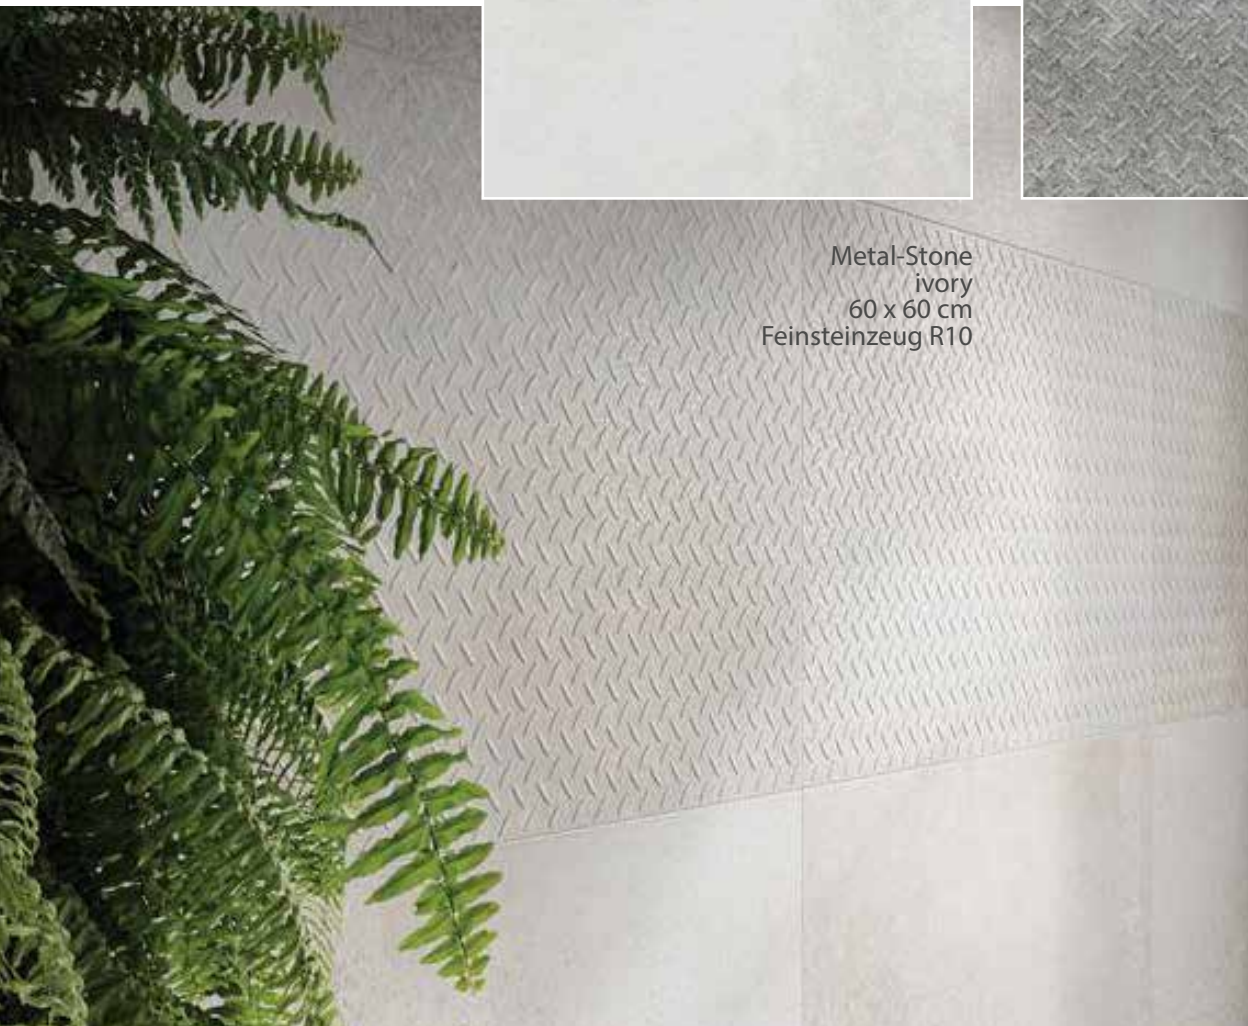

Metal-Stone

Diese moderne Serie verbindet Steinoptik mit einem metallischen Hauch. Dadurch ist sie voll im Trend und setzt Wand- und Bodenflächen effektiv in Szene. Durch den Einsatz des Dekors können besondere Highlights gesetzt werden. Je nach Farbe wirken die Farben ähnlich wie Rost, Altbronze, Edelstahl oder Blech.